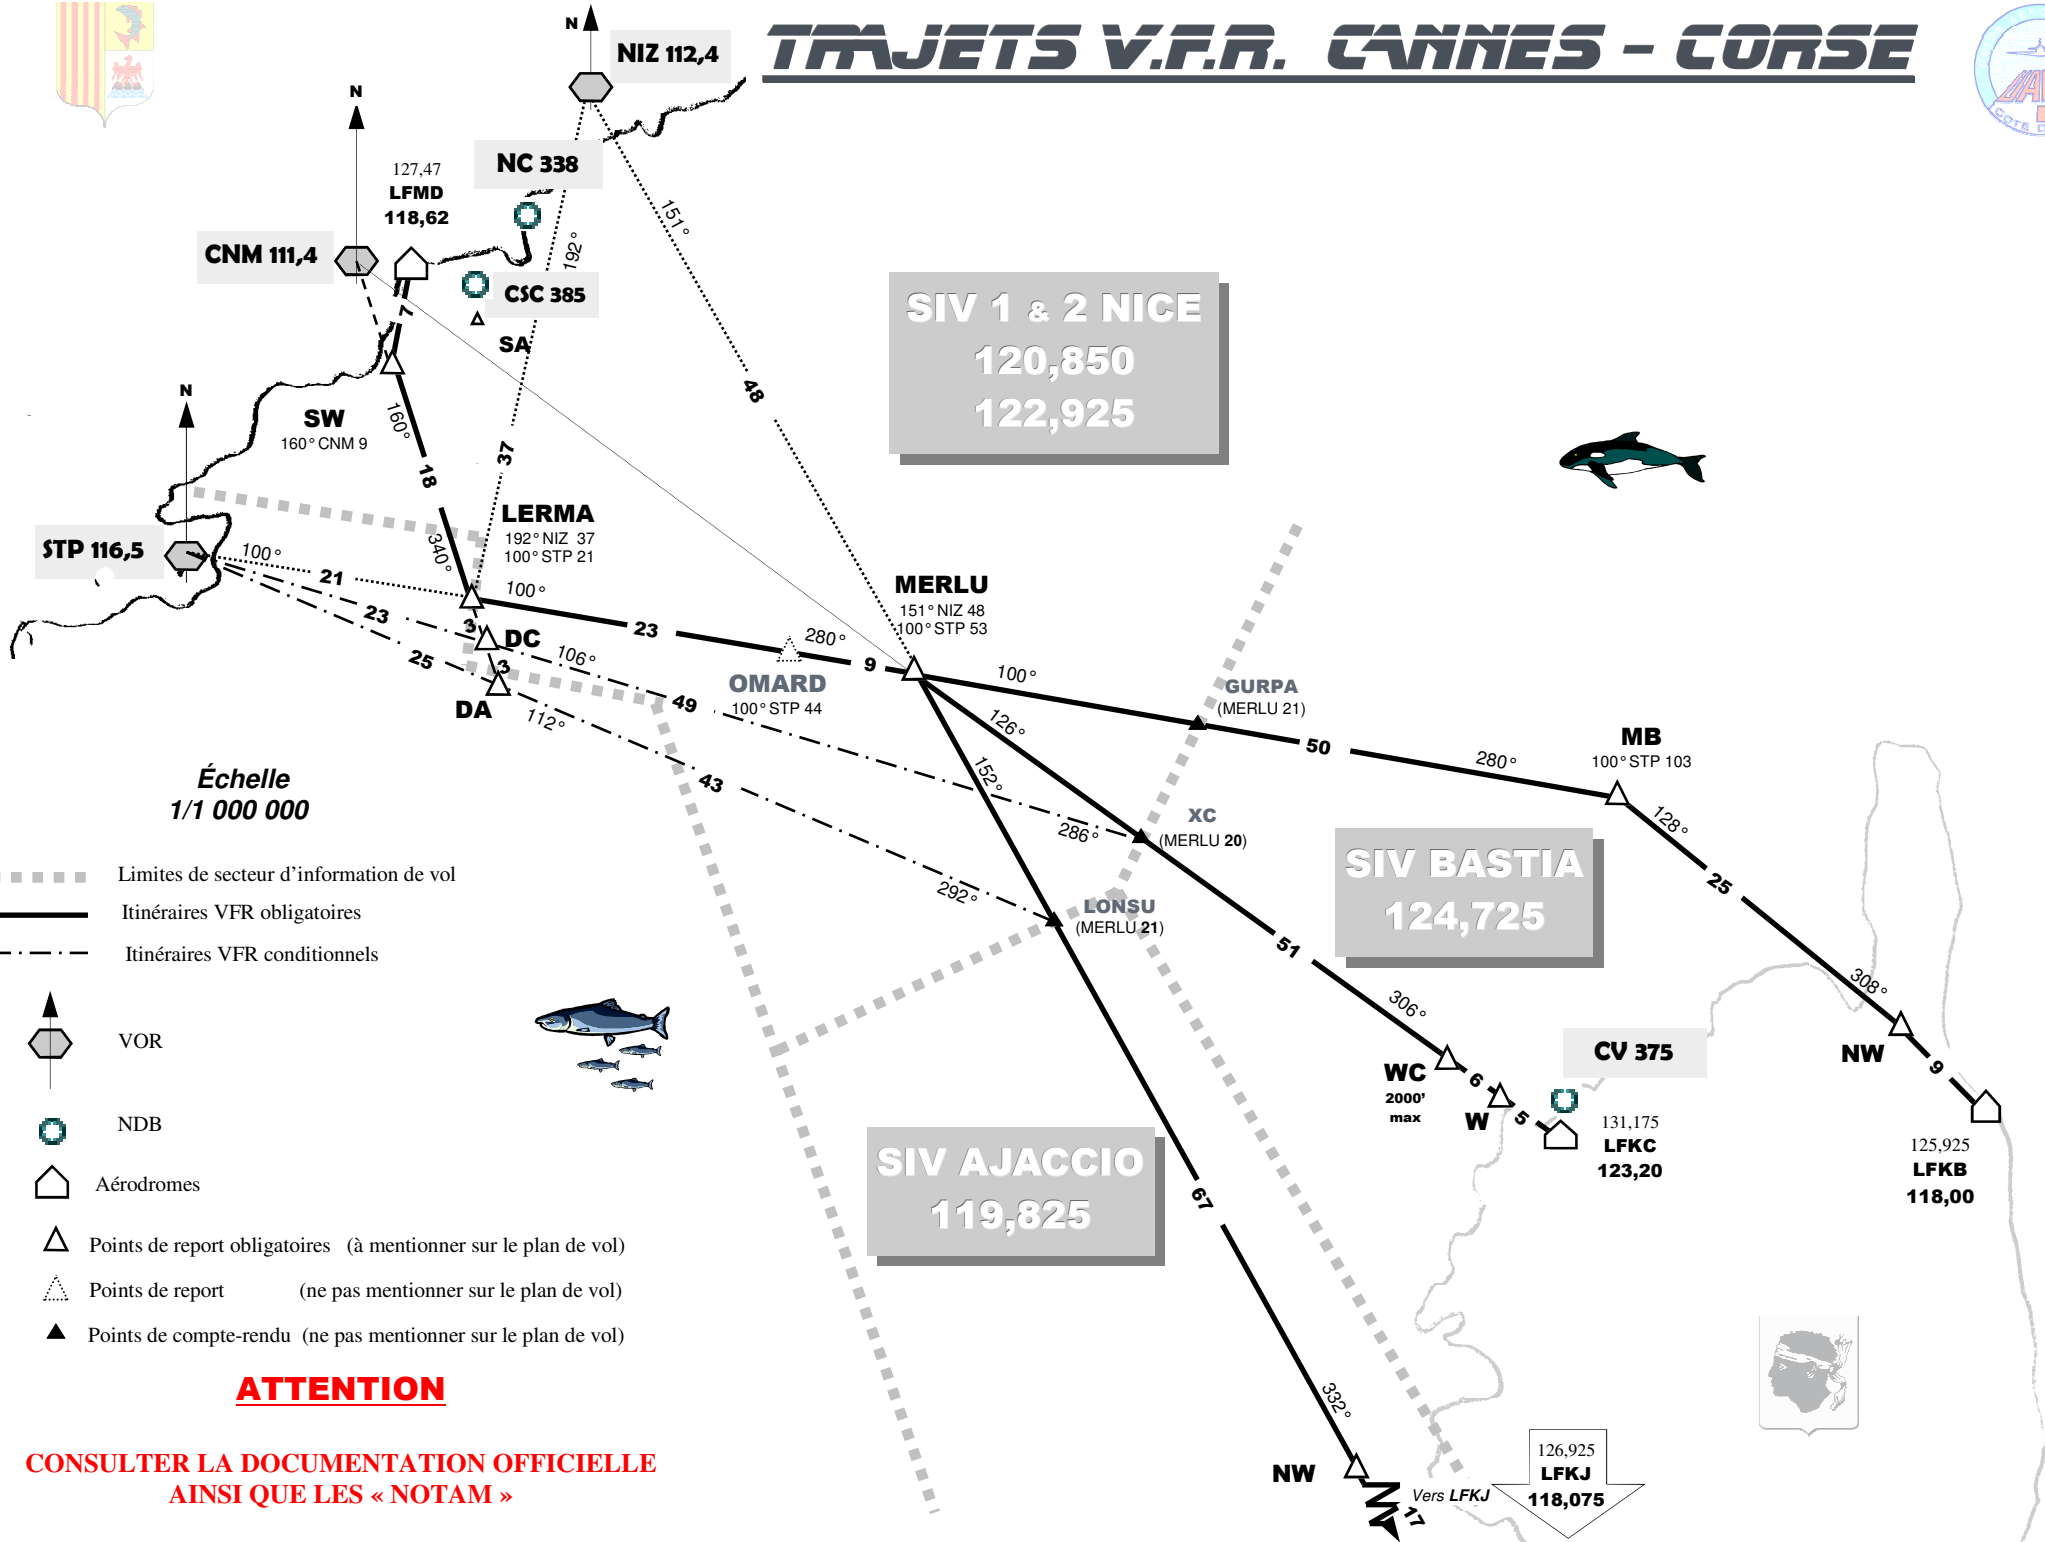

TRAJETS V.F.R. CANNES - CORSE

Échelle
1/1 000 000

- Limites de secteur d'information de vol
- Itinéraires VFR obligatoires
- - - - - Itinéraires VFR conditionnels

- VOR
- NDB
- Aérodomes
- Points de report obligatoires (à mentionner sur le plan de vol)
- Points de report (ne pas mentionner sur le plan de vol)
- Points de compte-rendu (ne pas mentionner sur le plan de vol)